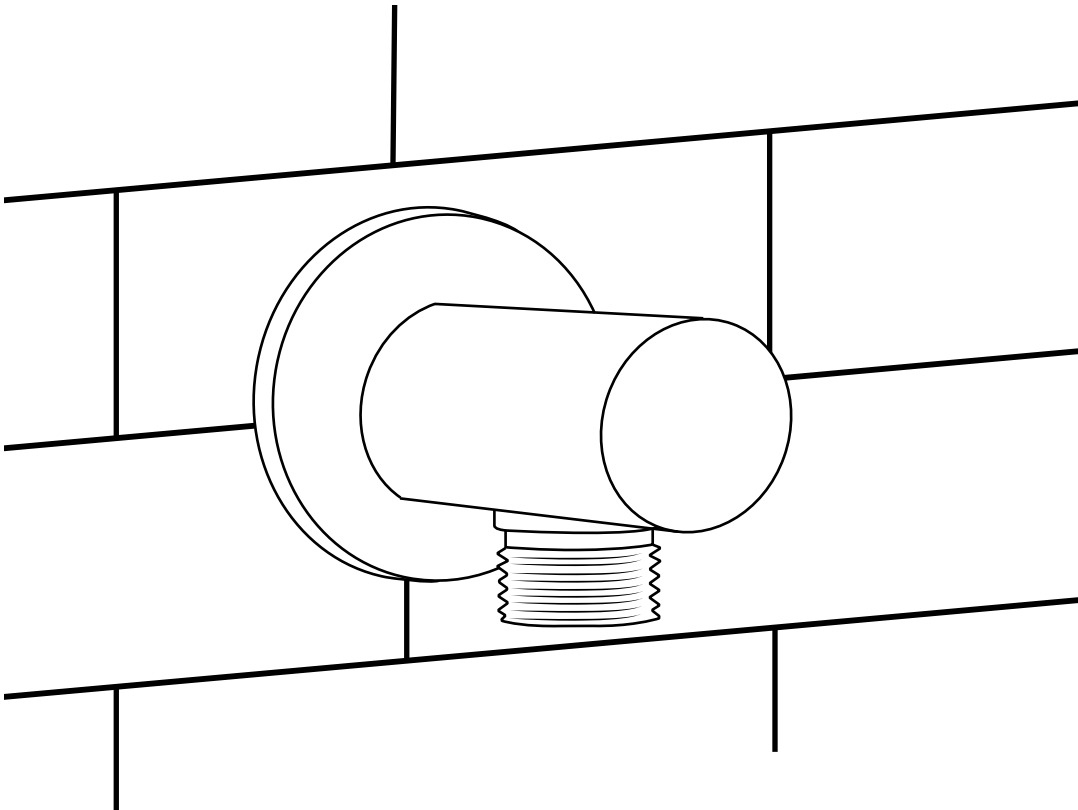

Hudson Reed

Gleitschienenset mit Handbrause

Stil kann abweichen

Installationsanleitung

Installation

Benötigtes Werkzeug:

Im Lieferumfang:

 Stil kann abweichen

15

16

17

18

19

20

21

22