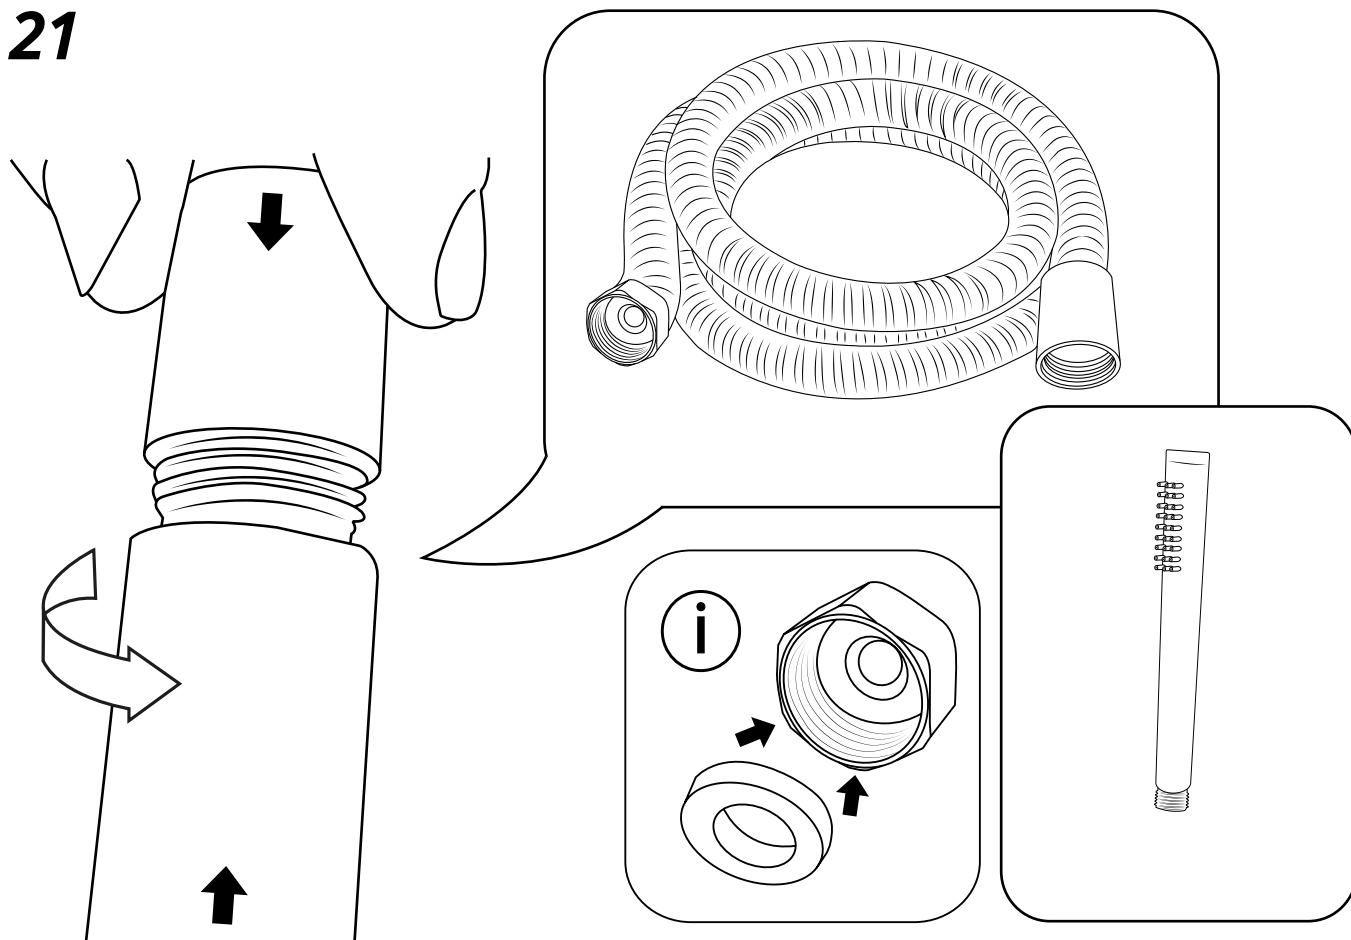

Hudson Reed

Gleitschienenset mit Handbrause

Stil kann abweichen

Installationsanleitung

Installation

Benötigtes Werkzeug:

Im Lieferumfang:

 Stil kann abweichen

15

16

17

18

19

20

21

22